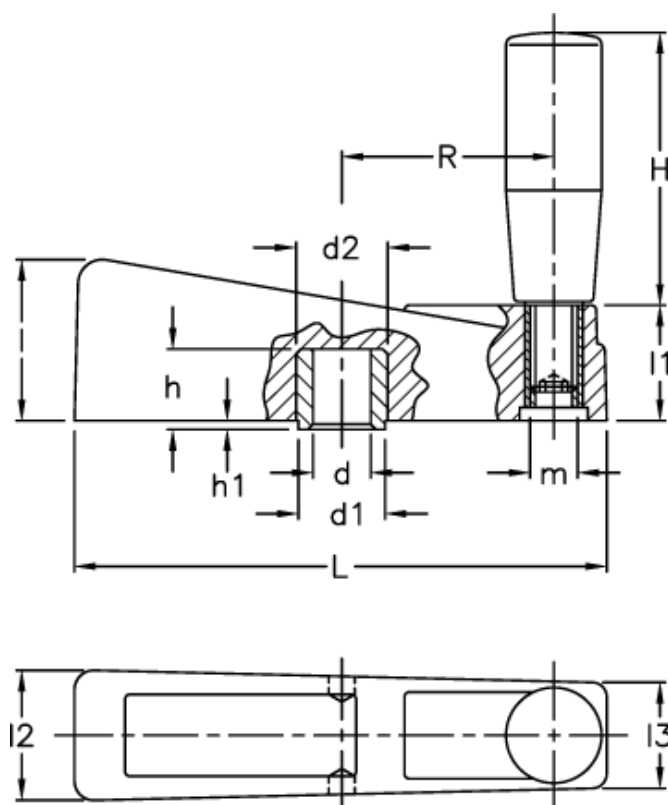

Varenummer: 2301038001  
Beskrivelse: E+G Håndsving  
ME.65

## Mål

d1 = 13	l1 = 18
d2 = 14	l2 = 22
d H7 = 8	l3 = 19
H = 40	m = M6
h = 13	R = 23
h1 = 1.5	
l = 23	
L = 65	